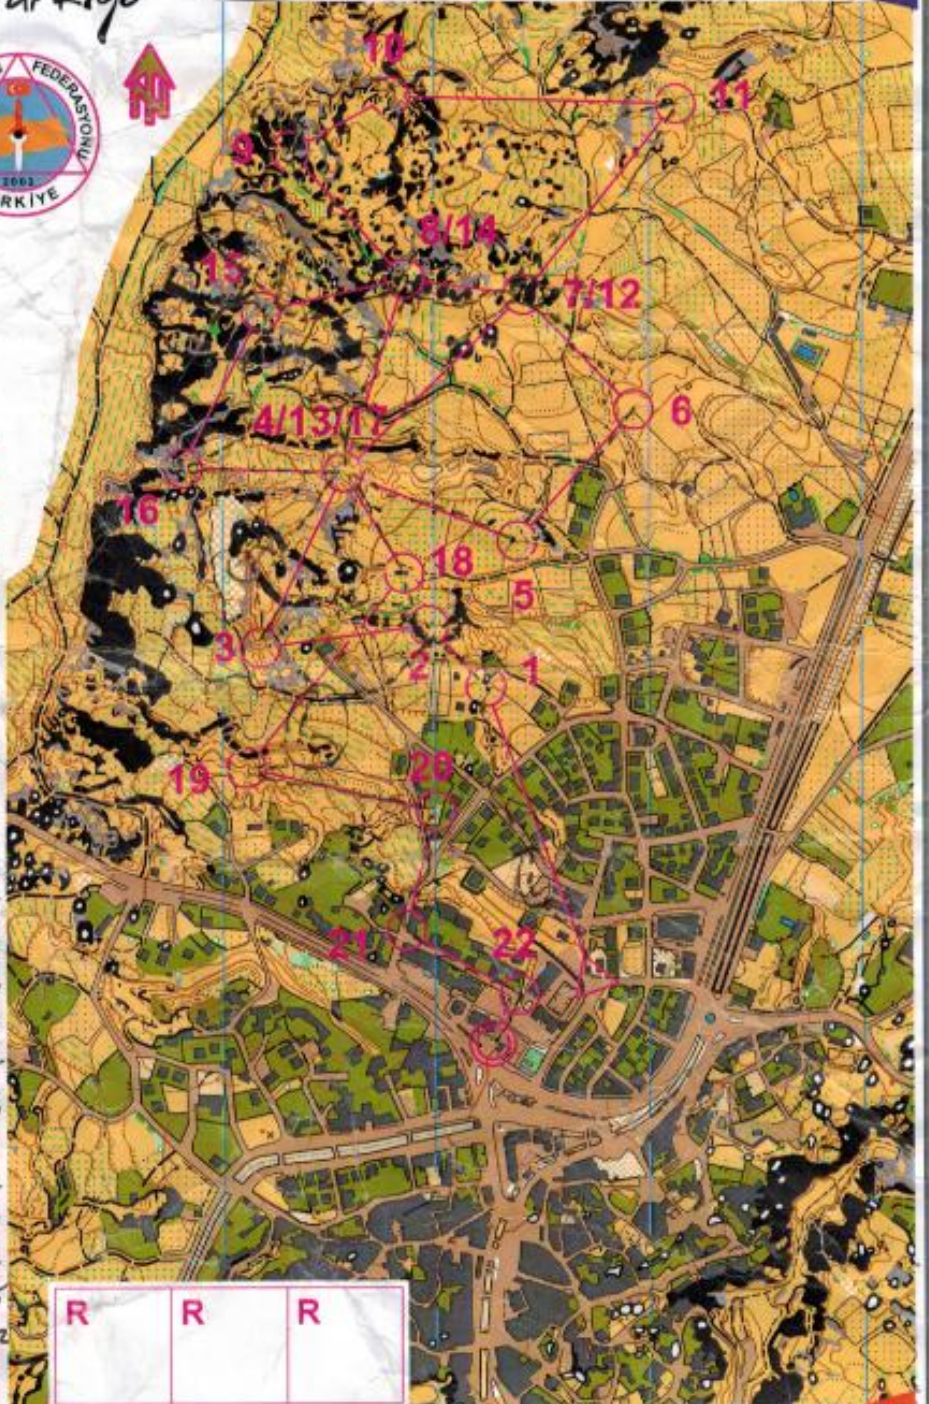

GÖREME

Cappadocia O Cup - Stage-3 (Middle Distance)
4. Kademe Dilay Cem KERMAN Yarışması

Scale 1:7500
Contours:5 m.

Türkiye

SPORTOTO
TÜRKİYE BAKANLIĞI

M21E-2

M21E-2		4,7 km		
▷		↗		┌
1	32	▲	▲	2³⁰ =
2	33	∇		050 ○ 3³⁰
3	50	∩		232 = 347
4	49	△	⊕	255 = 542
5	53	▲		722 ○ 705
6	51	▲		716 ○ 712
7	39	▲	▲	722 = 720
8	40	m	m	728 = 725
9	35	▲	▲	227 = 230
10	34	▲	▲	236 = 242
11	37	▲		253 ○ 228
12	39	▲	▲	204 = 249
13	49	△	⊕	224 = 2637
14	40	m	m	225 = 282
15	42	∩		7153 = 405
16	52	▲	m	337 = 440
17	49	△	⊕	737 = 585
18	54	⋈		048 = 462
19	55	∩		433 = 57
20	58	△	⊕	754 = 524
21	57	■		057 = 535
22	100	↗	↘	037 = 542

R R R

012 5434

Course Planners:
Süleyman ÖZBEK - Mehmet KÜÇÜKÇOLAK